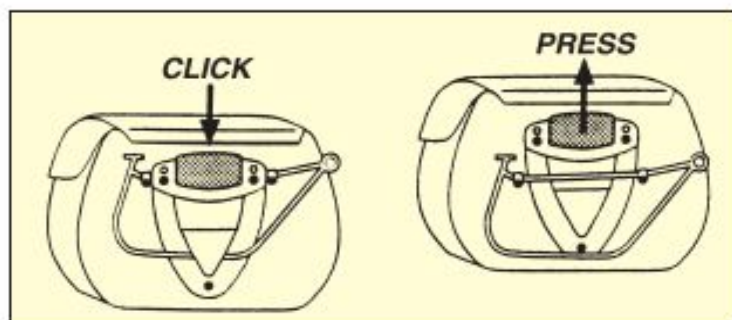

Borse laterali in pelle con sistema Fast-Click

Side leather bags fast-hooking "Fast-Click" system

Linea / Line

Indian - Colt
Fire - Star

Le borse della Linea Indian, Colt, Fire e Star sono realizzate in pellame idrorepellente e dotate di inserto in plastica rigida che contribuisce a rinforzare la parte interna. Si applicano alla moto con il sistema di aggancio e sgancio rapido con chiusura a chiave "Fast-Click". I salvabisacce che ne consentono il fissaggio sono costruiti su misura e disponibili per i modelli di moto elencati nel listino prezzi. Inoltre le borse sono personalizzate con il logo della stessa moto. Volume lt. 40 circa

"Bags & Bike" bags - belonging to the Indian, Colt, Fire Line - are made of waterproof leather and are provided with a rigid plastic support which contribute to take the inner part completely rigid. They are fixed to the bike by the fast-hooking system "Fast-Click", which permits the fixage to the bike by key-lock. Each model listed in the catalog is endowed with its own safe-bag kit. Bags are personalised with the motorbike logo itself. Volume lt. 40

Sistema di aggancio e sgancio rapido con chiusura a chiave "Fast-Click"

Fast-hooking "Fast-Click" system by key-lock